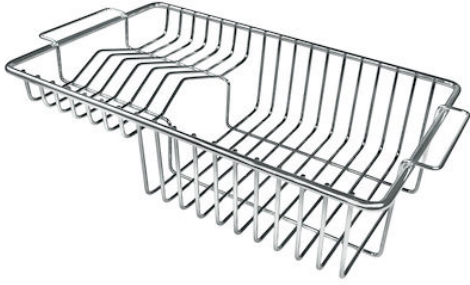

## GRILLE PORTE-ASSIETTES INOX 250x425

Accessoires et compléments

Code: A100 B01

GRILLE PORTE-ASSIETTES INOX 250x425

### DÉTAILS

Accessoires éviers

Égouttoir à vaisselle

Dimensions

25x42,5 cm